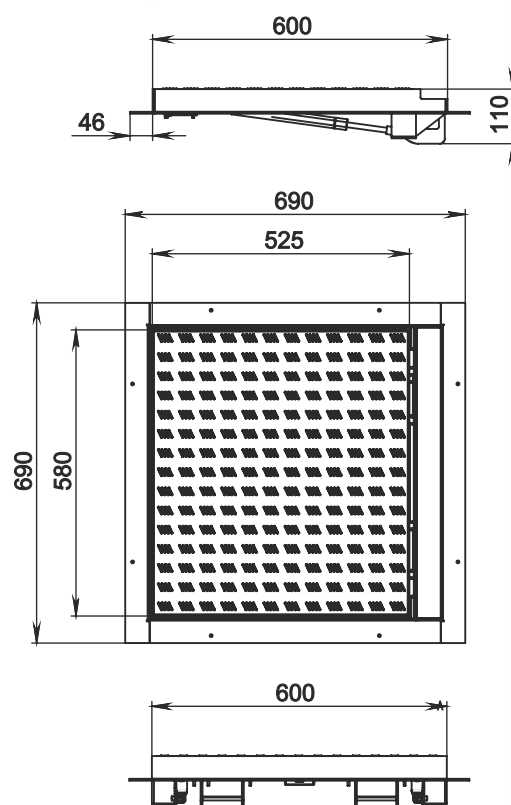

Люк напольный ДЕЛЮКС® А-Пром

Люк ДЕЛЮКС® модель А-Пром используется для доступа в подвальные помещения, устанавливается в любые коммерческие и промышленные объекты, где есть необходимость простого и надежного доступа в пространство под полом или подвал. Люк изготовлен из стали с покрытием полимерной краской, крышка люка выполнена из рифленого алюминия. Использование газовых амортизаторов позволяет открывать и закрывать люк без дополнительных усилий. Замок люка скрыт от посторонних глаз.