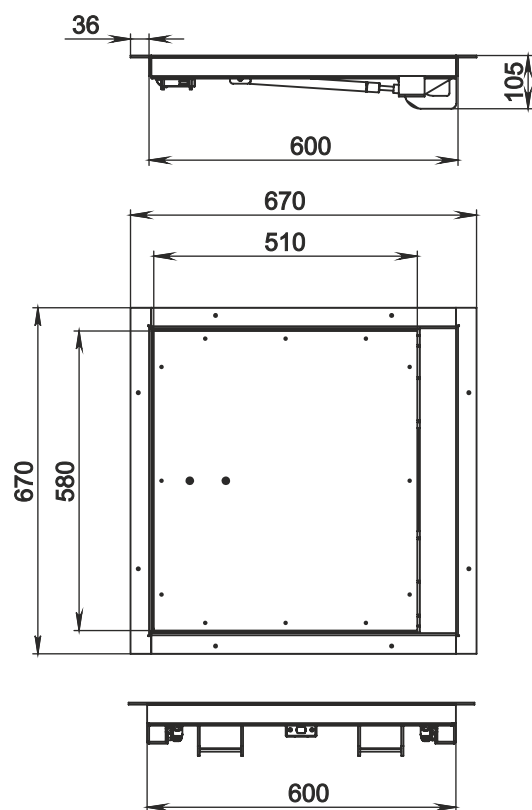

Люк напольный ДЕЛЮКС® A-Standard

Люк ДЕЛЮКС® модель A-Standard используется для доступа в подвальные помещения, устанавливается в любые жилые, коммерческие и промышленные объекты, где есть необходимость простого и незаметного доступа в пространство под полом или подвал. Люк изготовлен из стали с покрытием полимерной краской, крышка отделана листом ГВЛВ. Использование газовых амортизаторов позволяет открывать и закрывать люк без дополнительных усилий. Замок люка скрыт от посторонних глаз.