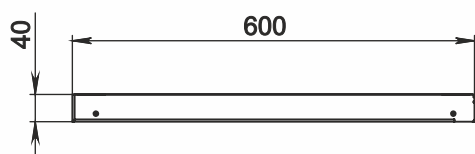

Люк напольный ДЕЛЮКС® N-St

Люк ДЕЛЮКС® модель N-St устанавливается в любые жилые, коммерческие и промышленные объекты, где есть необходимость простого и незаметного доступа в пространство под полом. Люк изготовлен из стали с нержавеющей покрытием. Состоит из двух частей: основа – крепится в проем; крышка люка – прямоугольная ванна с арматурной сеткой и пространством для заполнения бетоном.