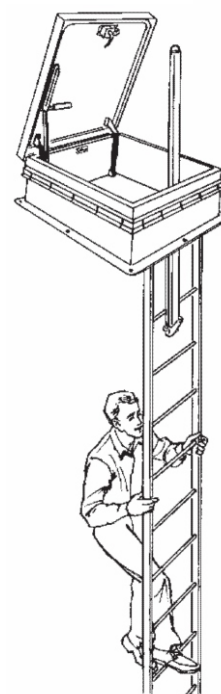

## Люк напольный ДЕЛЮКС® N-St

Люк ДЕЛЮКС® модель N-St устанавливается в любые жилые, коммерческие и промышленные объекты, где есть необходимость простого и незаметного доступа в пространство под полом. Люк изготовлен из стали с нержавеющей покрытием. Состоит из двух частей: основа – крепится в проем; крышка люка – прямоугольная ванна с арматурной сеткой и пространством для заполнения бетоном.

## Люк - выход на кровлю ДеЛЮКс®

Инспекционный люк ДеЛЮКс® создан специально для удобного выхода на кровлю. Изготовлен из стального каркаса с применением современных тепло и влагоизоляционных материалов, с установкой надежных газовых амортизаторов.

### Технические характеристики

Стандартные размеры – 80x80, 90x90, 90x240.  
Нестандартные размеры могут быть изготовлены на заказ.  
Уклон кровли до 30 градусов  
Гарантия на люк – 5 лет  
Инспекционный люк «ДеЛЮКс» может быть выполнен в двустворчатой конфигурации.