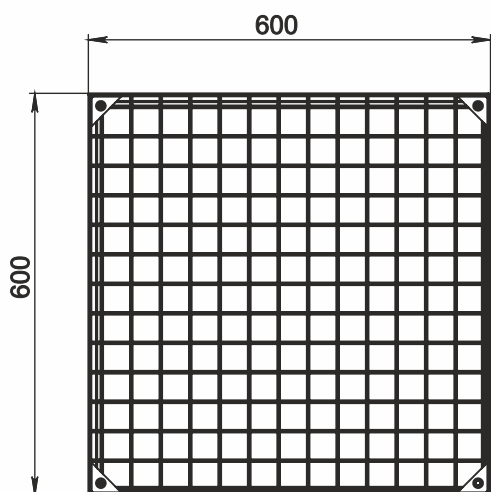

Люк напольный ДЕЛЮКС® N-St

Люк ДЕЛЮКС® модель N-St устанавливается в любые жилые, коммерческие и промышленные объекты, где есть необходимость простого и незаметного доступа в пространство под полом. Люк изготовлен из стали с нержавеющей покрытием. Состоит из двух частей: основа – крепится в проем; крышка люка – прямоугольная ванна с арматурной сеткой и пространством для заполнения бетоном.