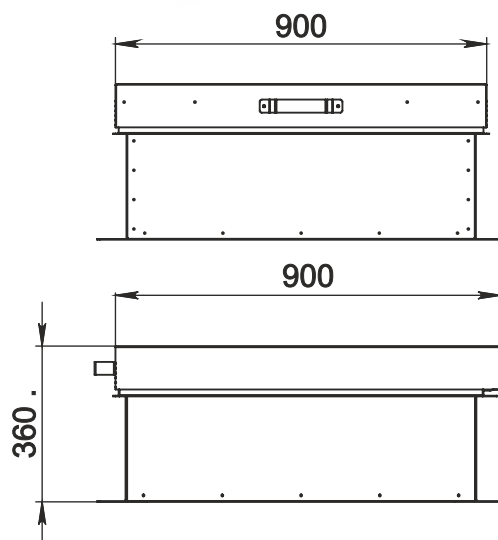

Люк - выход на кровлю ДеЛЮКс®

Инспекционный люк ДеЛЮКс® создан специально для удобного выхода на кровлю. Изготовлен из стального каркаса с применением современных тепло и влагоизоляционных материалов, с установкой надежных газовых амортизаторов.

Технические характеристики

Стандартные размеры – 80x80, 90x90, 90x240.
Нестандартные размеры могут быть изготовлены на заказ.
Уклон кровли до 30 градусов
Гарантия на люк – 5 лет
Инспекционный люк «ДеЛЮКс» может быть выполнен в двустворчатой конфигурации.