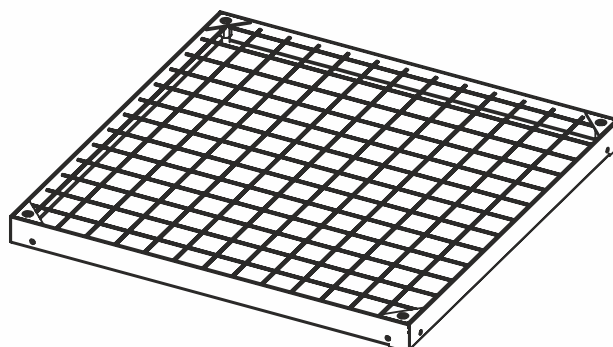

Люк напольный ДЕЛЮКС® N-St

Люк ДЕЛЮКС® модель N-St устанавливается в любые жилые, коммерческие и промышленные объекты, где есть необходимость простого и незаметного доступа в пространство под полом. Люк изготовлен из стали с нержавеющей покрытием. Состоит из двух частей: основа – крепится в проем; крышка люка – прямоугольная ванна с арматурной сеткой и пространством для заполнения бетоном.