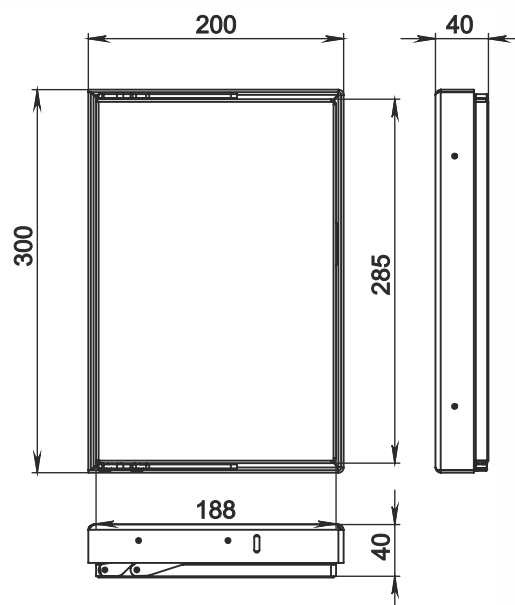

Люк под плитку ДелЮКс® УльтраСлим

Ревизионный люк под плитку ДелЮКс Ультра Слим® создан специально для небольших ванных комнат, где не хватает пространства между возведенным коробом из гипсокартона и стеной. Люк «Ультра Слим» является самым тонким люком на рынке нажимных люков под плитку – всего 40 мм! Больше нет необходимости ставить обычный белый сантехнический лючок из-за нехватки пространства. Рама и дверца люка изготовлены из холоднокатаной стали достаточной толщины с полимерной покраской в камере. Немецкая фурнитура рассчитана на тысячи циклов открывания-закрывания. Влагостойкий гипсокартон марки Кнауф позволяет наклеить любой материал.