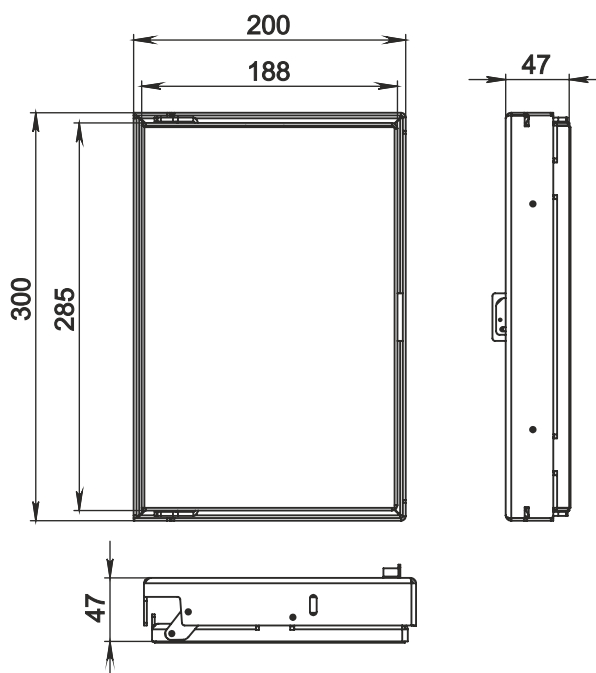

Люк под плитку ДЕЛЮКС® Стандарт

-Ревизионный люк под плитку ДЕЛЮКС® создан, чтобы сделать доступ к сантехническим коммуникациям практичным, сохранив при этом целостность интерьера ванной комнаты. Рама и дверца люка изготовлены из холоднокатаной стали достаточной толщины с полимерной покраской в камере. Немецкая фурнитура рассчитана на тысячи циклов открывания-закрывания. Влагостойкий гипсокартон марки Кнауф позволяет наклеить любой материал.